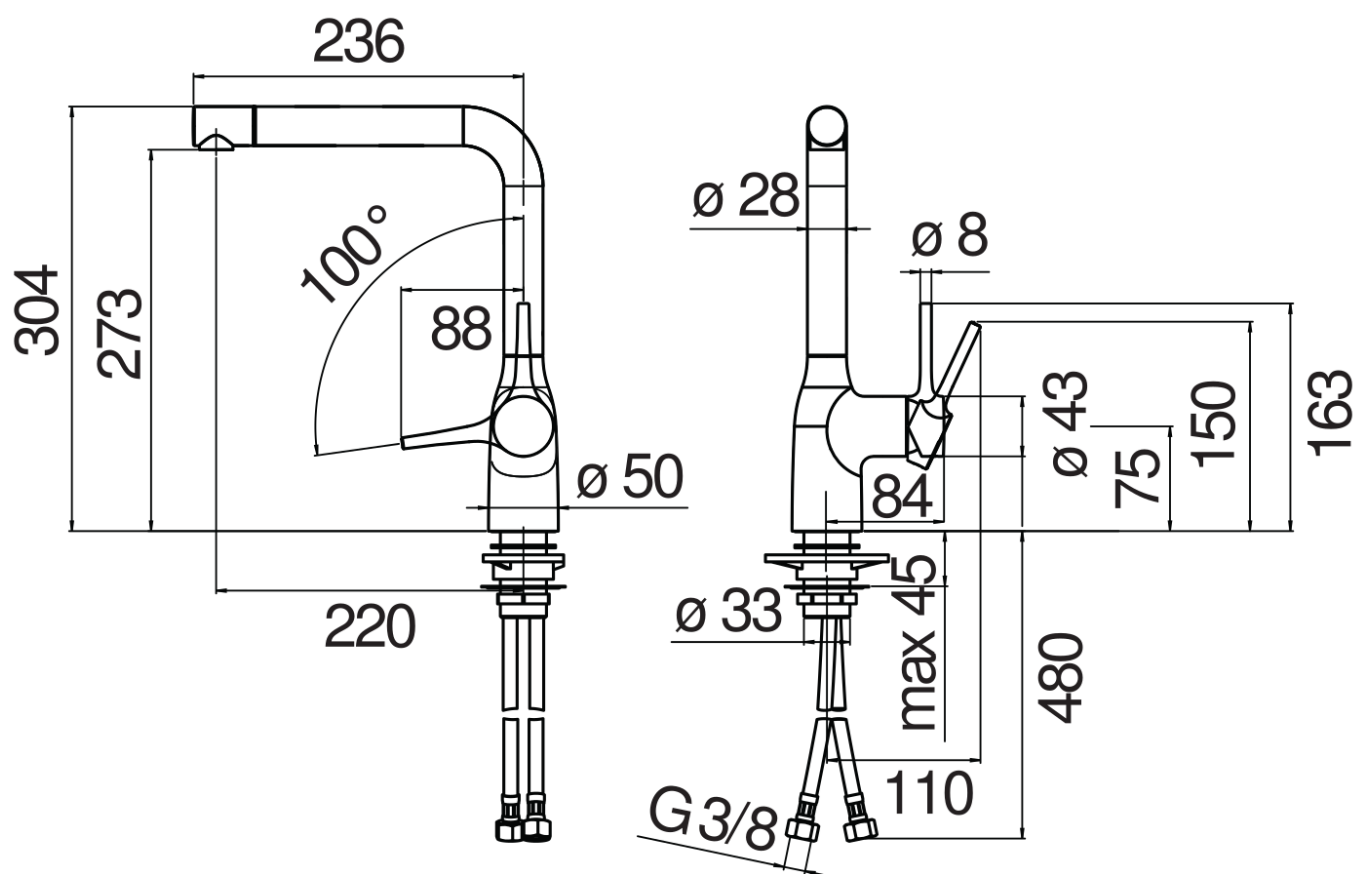

SPECIFICHE

Monocomando

Chrome

Bocca girevole 180° (adattabile 120° o 360°)

Aeratore anticalcare M 24 x 1

Flessibili inox ø 3/8"

Limitatore di portata con freno al 50%

Imballo: 56,5 x 29 x 7,1 cm / 0,011633 m<sup>3</sup> / 2,72 kg

DIAGRAMMA DI PORTATA: ACQUA CALDA/FREDDA

DIAGRAMMA DI PORTATA: ACQUA MISCELATA