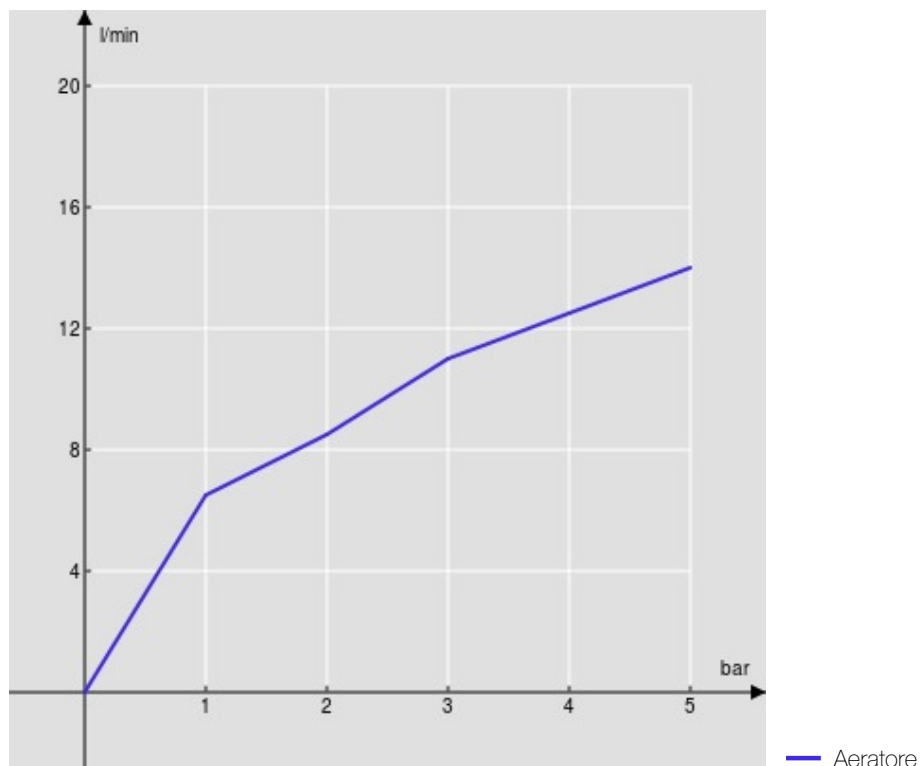

SPECIFICHE

Monocomando

Chrome

Bocca girevole 180° (adattabile 120° o 360°)

Aeratore anticalcare M 24 x 1

Flessibili inox ø 3/8"

Limitatore di portata con freno al 50%

Imballo: 56,5 x 29 x 7,1 cm / 0,011633 m<sup>3</sup> / 2,72 kg

DIAGRAMMA DI PORTATA: ACQUA CALDA/FREDDA

DIAGRAMMA DI PORTATA: ACQUA MISCELATA